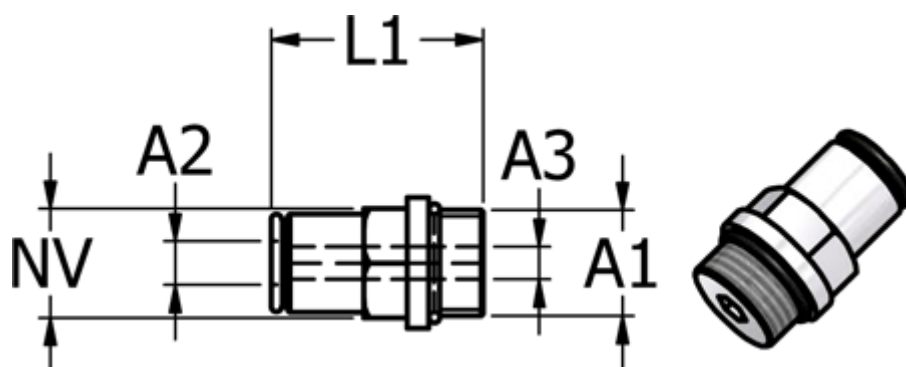

Varenummer: 5867450146  
Beskrivelse: Metalfitting 745.014-6, Ø6 - G 1/4"  
Push-in lige union

## Mål

Gevind A2	= G 1/4"
Indvendig sekskant A3	= 4
L1	= 20.3
NV	= 12
Udvendig slangediameter A1	= 6